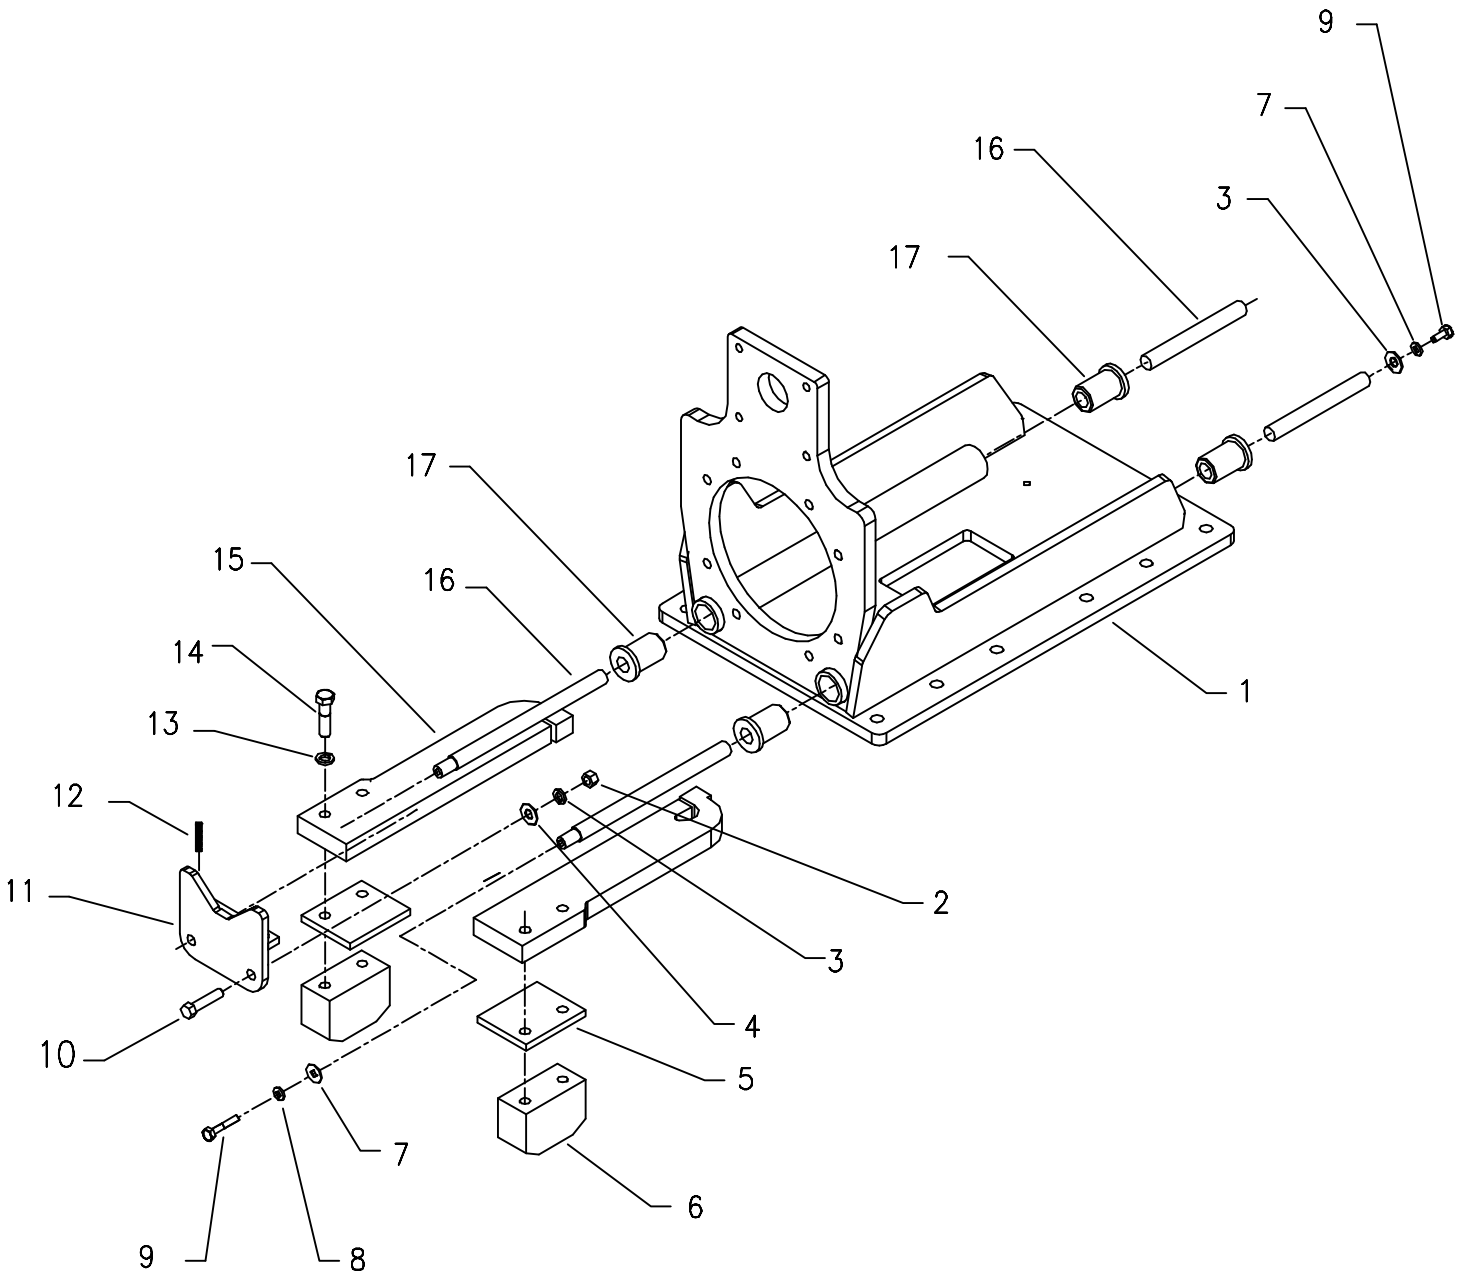

Rear Stem Catcher Assembly

Rear Stem Catcher Assembly Parts List

<u>Item</u>	<u>Part Number</u>	<u>Description</u>	<u>Qty.</u>
1	370641	Carriage Weldment	REF
2	71614HN	Hex Nut	2
3	716LW	Lock Washer	2
4	716FW	Flat Washer	2
5	163225	Wear Plate	2
6	163230	Spacer Block	2
7	38FW	Flat Washer	2
8	38LW	Lock Washer	2
9	3816X134HB	Hex Bolt	2
10	71614X2HB	Hex Bolt	2
11	170703	Plate Weldment	1
12	3816X112SHSS	Set Screw	2
13	12LW	Lock Washer	4
14	1213X2HB	Hex Bolt	4
15	270702	Catcher Weldment	1
16	263227	Rod Guide	2
17	163231	Rod Guide	4