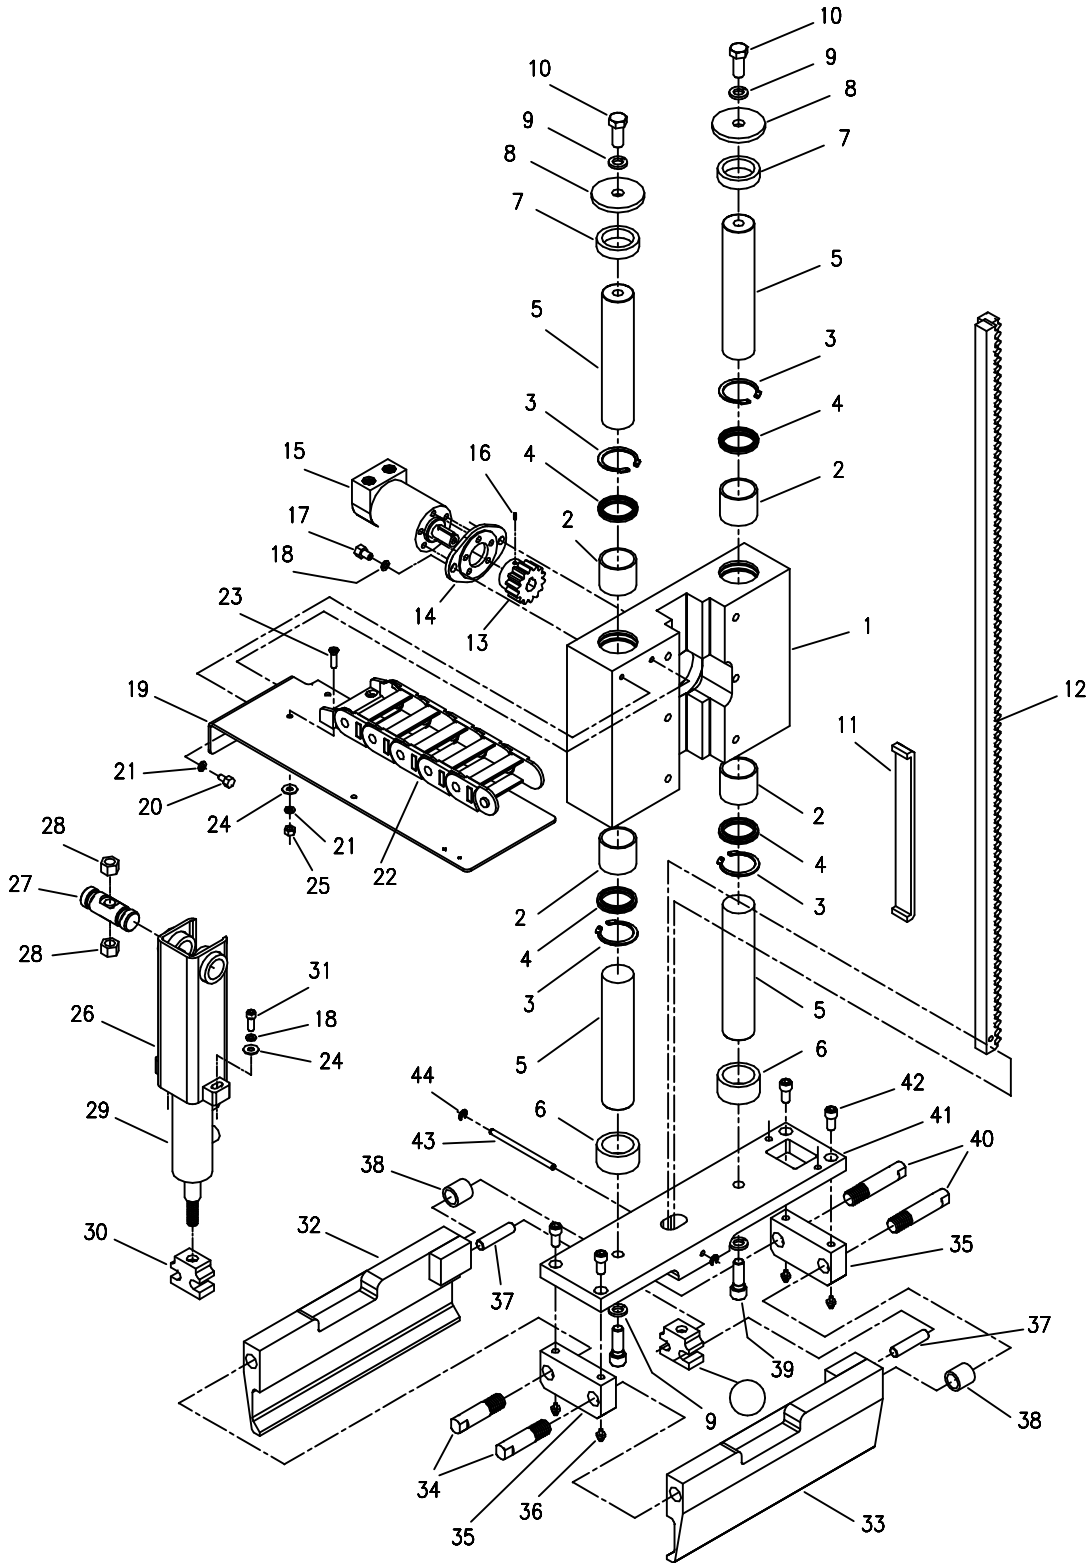

Pipe Loader Assembly Horizontal

Pipe Loader Assembly Horizontal Parts List

<u>Item</u>	<u>Part Number</u>	<u>Description</u>	<u>Qty.</u>
1	363099	Vertical Block	1
2	236-4773-02	Bearing	4
3	121551	Retaining Ring	4
4	121547	Rod Wiper	4
5	263101	Vertical Rod	2
6	163123	Vertical Spring	2
7	163270	Vertical Spring	2
8	163271	Stop Plate	2
9	12LW	Lock Washer	4
10	1213X114HB	Hex Bolt	2
11	163100	Poly Glide	1
12	110073	Rack Alteration	1
13	110074	Gear Alteration	1
14	121542	Mount Flange	1
15	121541	Hydraulic Motor	1
16	121562	Set Screw	1
17	51618X12HB	Hex Bolt	2
18	516LW	Lock Washer	4
19	263103	Chain Bracket	1
20	1420X12HB	Hex Bolt	2
21	14LW	Lock Washer	6
22	221545	Energy Chain	1
23	1420X1FPHMS	Machine Screw	4
24	14FW	Flat Washer	6
25	1240Hn	Hex Nut	4
26	270610	Housing Weldment	1
27	163108	Gripper Pin	1
28	121143	Hex Nut	2
29	221553	Hydraulic Cylinder	1
30	163104	Gripper Block	1
31	51318X112SHCS	Cap Screw	2
32	270675	Right Jaw Weldment	1
33	270674	Left Jaw Weldment	1
34	161244	Short Pivot Pin	2
35	260749	Support Block	2
36	701-127-02	Grease Zerk	4
37	162159	Dowel Pin	2
38	160451	Spacer Tube	2
39	1213X112SCHS	Screw Cap	2
40	161238	Long Pivot Pin	2
41	263107	Mount Plate	1
42	701-222-02	Cap Screw	4
43	163151	Pin	1
44	121552	Retaining Ring	2